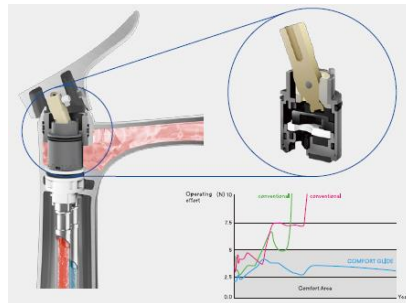

따뜻한 한 줄기의 물이 샤워헤드에서부터 흘러나와, 물방울이 외부로 튀지 않으면서 몸의 곡선을 따라 흘러 몸을 감싸주어 몸을 효과적으로 따뜻하게 함.

ACTIVE WAVE

ACTIVE WAVE 는 강함 물줄기가 나와 더 상쾌하고 자극을 극대화시킨 마사지 샤워를 가능하게 합니다.

SATETY THERMO

형상기억합금(SMA) 코일을 이용해 물의 온도 변화에 즉시 반응하여 기존 제품보다 6배 빠르게 온도변화에 반응합니다.

T
E
C
H
N
O
L
O
G
Y

COMFORT GLIDE (세면수전)

코어 밸브를 구성하는 세라믹 디스크에 독자기술을 적용하여 윤활유를 쓰는 타사 밸브보다 부드러운 사용감이 오래 지속됩니다.

MICRO SOFT (주방수전)

부드러운 토수와 독자 기술로 물 튼을 최소화하여 쾌적하게 사용할 수 있습니다.

휴지걸이
MODEL: YH900VC

타월바
MODEL: YT900S6VC