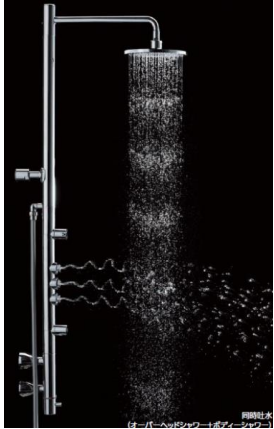

T
E
C
H
N
O
L
O
G
Y

WARM SPA

따뜻한 한 줄기의 물이 샤워헤드에서부터 흘러나와, 물방울이 외부로 튀지 않으면서 몸의 곡선을 따라 흘러 몸을 감싸주어 몸을 효과적으로 따뜻하게 함.

ACTIVE WAVE

ACTIVE WAVE 는 강함 물줄기가 나와 더 상쾌하고 자극을 극대화시킨 마사지 샤워를 가능하게 합니다.

SATETY THERMO

형상기억합금(SMA) 코일을 이용해 물의 온도 변화에 즉시 반응하여 기존 제품보다 6배 빠르게 온도변화에 반응합니다.