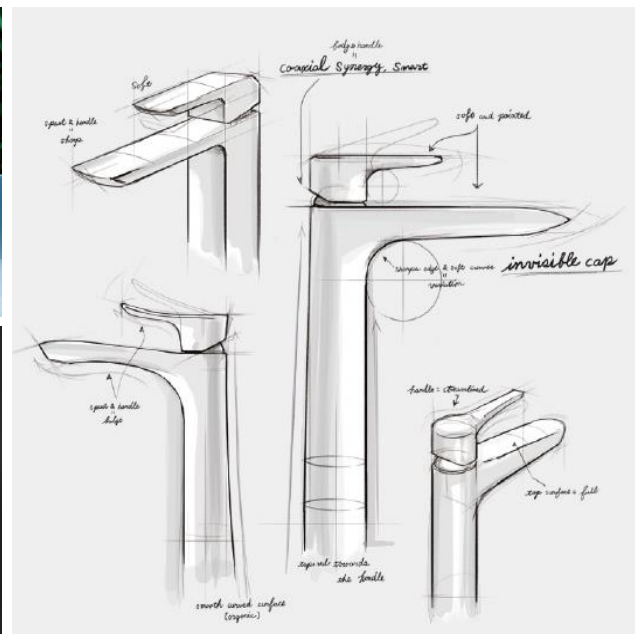

따뜻한 한 줄기의 물이 샤워헤드에서부터 흘러나와, 물방울이 외부로 튀지 않으면서 몸의 곡선을 따라 흘러 몸을 감싸주어 몸을 효과적으로 따뜻하게 함.

ACTIVE WAVE

ACTIVE WAVE 는 강함 물줄기가 나와 더 상쾌하고 자극을 극대화시킨 마사지 샤워를 가능하게 합니다.

SATETY THERMO

형상기억합금(SMA) 코일을 이용해 물의 온도 변화에 즉시 반응하여 기존 제품보다 6배 빠르게 온도변화에 반응합니다.

T
E
C
H
N
O
L
O
G
Y

COMFORT GLIDE (세면수전)

코어 밸브를 구성하는 세라믹 디스크에 독자기술을 적용하여 윤활유를 쓰는 타사 밸브보다 부드러운 사용감이 오래 지속됩니다.

MICRO SOFT (주방수전)

부드러운 토수와 독자 기술로 물 튼을 최소화하여 쾌적하게 사용할 수 있습니다.

휴지걸이
MODEL: YH900VC

타월바
MODEL: YT900S6VC