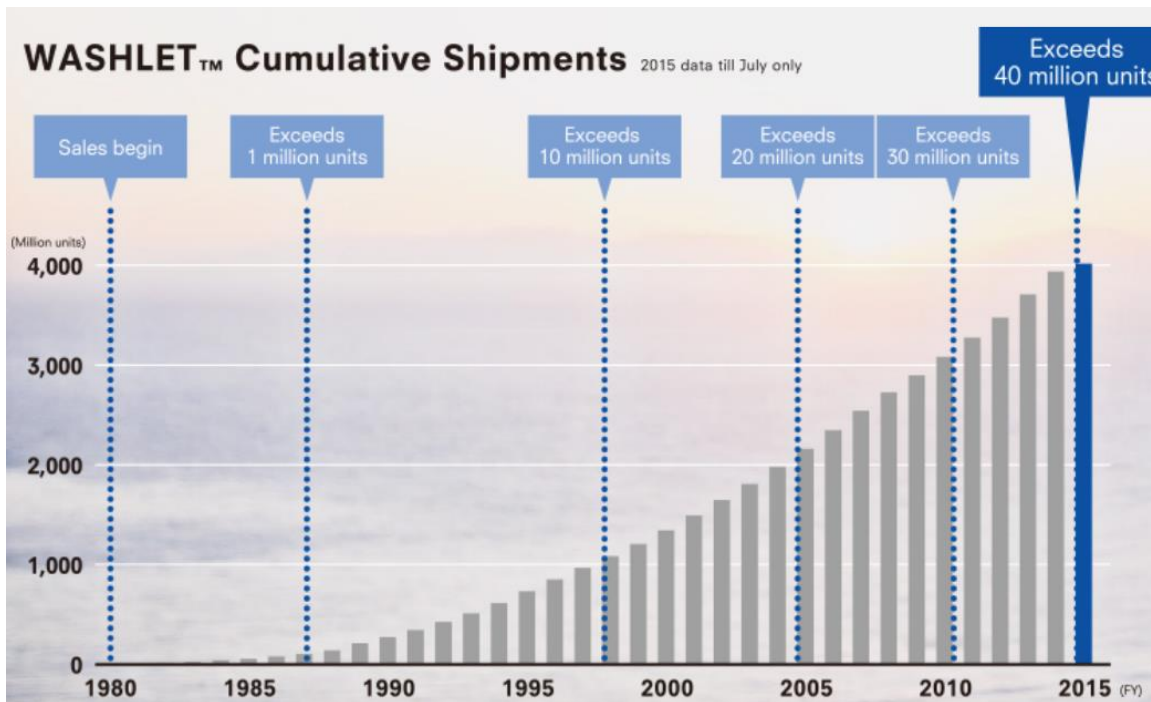

품질

실용성 환경적 혁신성

편의성 위생적

균일성 무결점

세계 최초 워시렛트(1980년), 일체형양변기(1993년) 개발 및 상품화

WASHLET
(1980년)

일체형 양변기
(1993년)

EURO MONITOR Global No.1 비데 선정