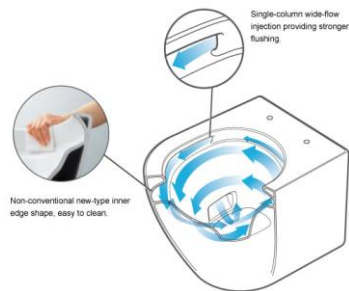

NEOREST NX

NEOREST EX

NEOREST AH

GG

T
E
C
H
N
O
L
O
G
Y

EWATER+

99.9%의 세균을 제거하고
사용한 비데 노즐을 소독함.

TORNADO FLUSH

소용돌이와 같은 토네이도를
생성하여 오물을 흘려 보내는
방식으로 조용하며
세척효과가 뛰어나.

HYBRID ECOLOGY SYSTEM

수도 배관에서 직수로 나오는 물과
양변기 내부 탱크에서 나오는 물을
결합하여 뛰어난 배수력을 가진 기술

AUTO FUNCTIONS

인체 감지를 통해
커버 자동 개폐 및
자동 배수가 되며,
사용 중 탈취 기능작동
(당사 측정 탈취율 97%)

TECHNOLOGY

TORNADO FLUSH

소용돌이와 같은 토네이도를 생성하여 오물을 흘러 보내는 방식으로 조용하며 세척효과가 뛰어남.

CeFIONtect

도기 제품에 특수 유약 처리를 통해 도기표면을 매끄럽게 하여 오물이 쉽게 흘러 내려가도록 하고, 세균이 번식하는 것을 막아줌 (미국 유럽 아시아 한국 특허취득 기술)

일반 양변기

일반 양변기 도기와 미세표면

세피온텍트 양변기