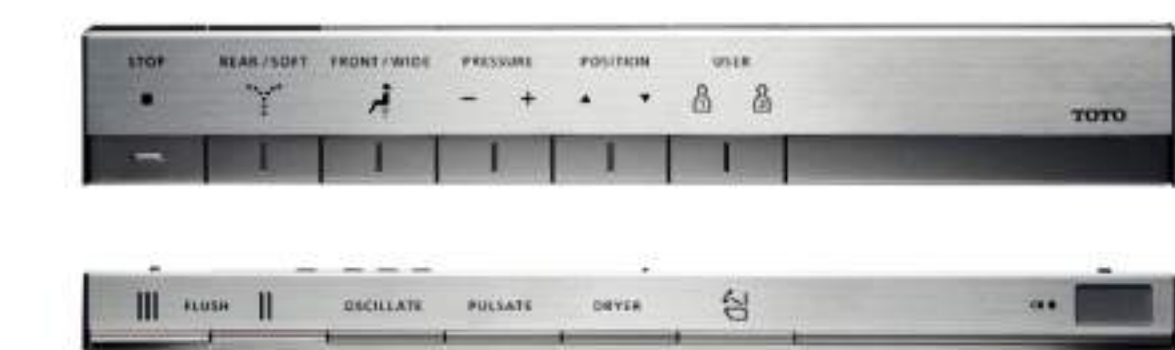

NEOREST AH

CES9787WK(Floor type) / CES9787WKP(Wall type)

Flush System : Tornado (3.8L/3L)
Hybrid Ecology System

Rough-in : 305mm

Size : W389×D695×H535mm

Remote Control ▼