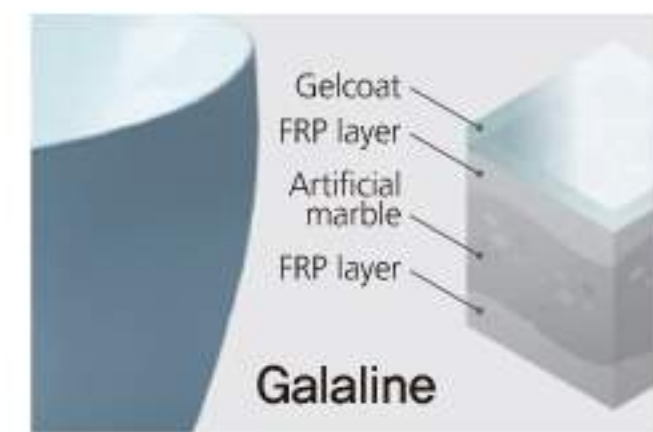

수전 FAUCETS

욕조 BATHTUBS

액세서리 ACCESSORIES

퍼블릭 PUBLIC

색인 INDEX

**NECK BATH**  
HYDORHANDS는 소음과 공기방울이 없는 강력한 물줄기로, 목직한 터치감을 제공합니다.

**AIR JET**  
아래에서 올라오는 역동적인 공기방울이 몸을 부드럽게 감싸줍니다.

**LED LIGHTING**  
욕조 외부에 설치된 LED 조명은 마치 꿈속에 있는 듯한 분위기를 연출합니다.