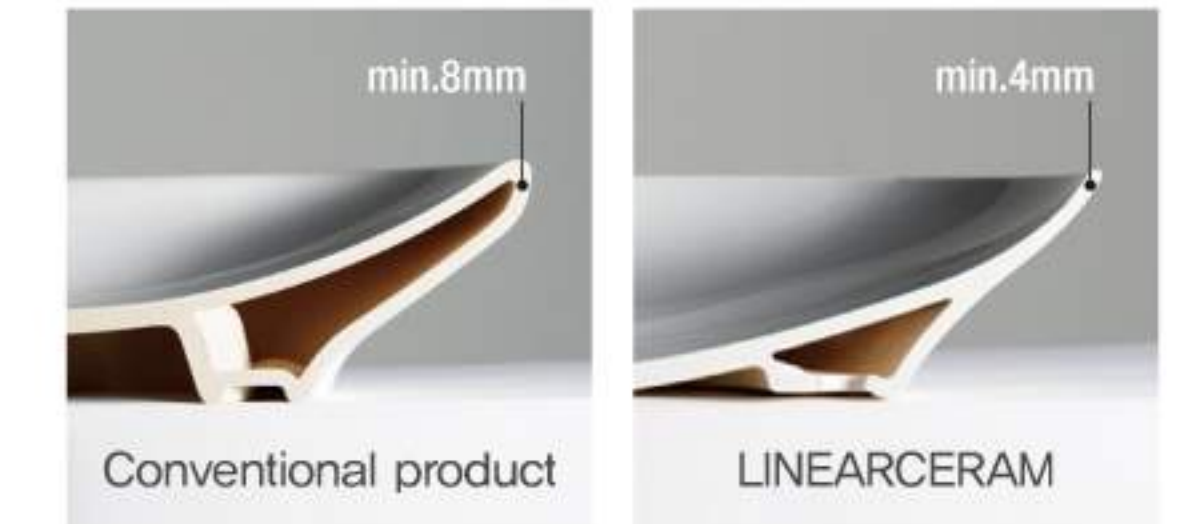

**LINEARCERAM**

Exquisitely thin is the next dimension of beauty.

**CEFIONTECT**

정교하고 얇은 두께의 세면기를 만들기 위해 TOTO는 고유의 고급 세라믹을 개발했습니다.

LINEARCERAM의 가장 얇은 부분은 일반 세면기 약 절반정도의 두께입니다. 하지만 세면기의 강도는 일반 세면기의 약 두 배가 됩니다.