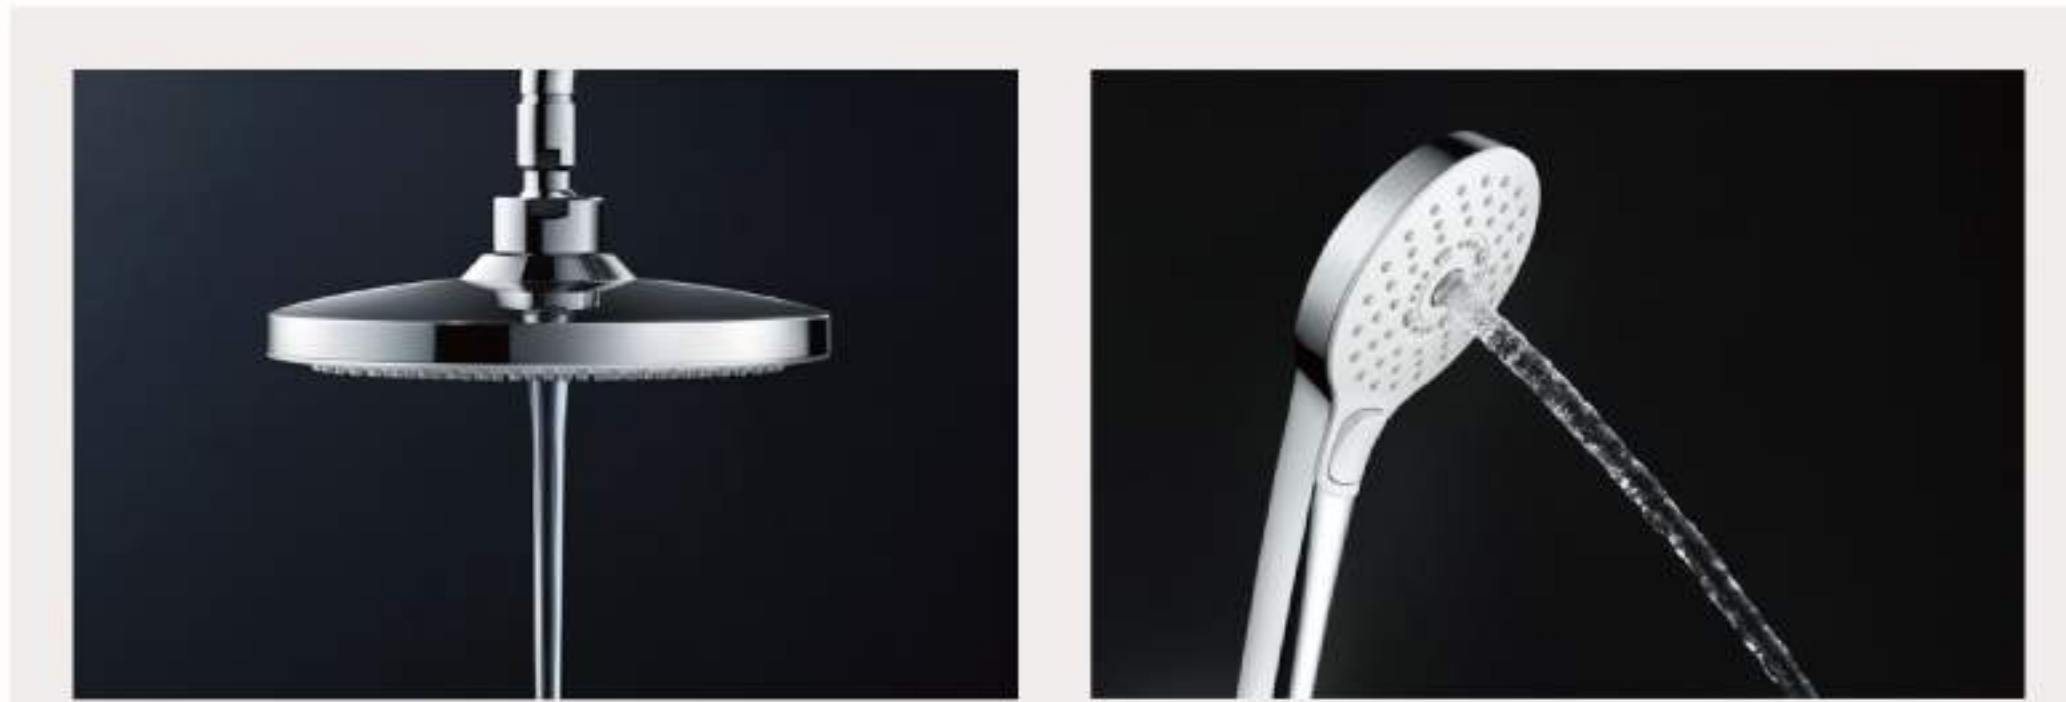

Keep heat. Be warmer.

부드럽게 흐르는 물줄기가 열의 손실을 줄여줍니다. 물이 사용자의 몸을 감싸면서 몸을 빠르게 데워줍니다. 이 기능은 기존의 샤워헤드뿐만 아니라 핸드샤워에도 적용되고 있습니다.

That quality – only TOTO

샤워를 할 때 사용자의 몸이 어떻게 따뜻해 지는지를 보여주는 이미지입니다. 빨간 부분은 몸의 따뜻한 부분을 나타내는데 기존의 샤워와 비교해서 WARM SPA가 몸을 더 효과적으로 데워주는 것을 분명하게 보여 줍니다.