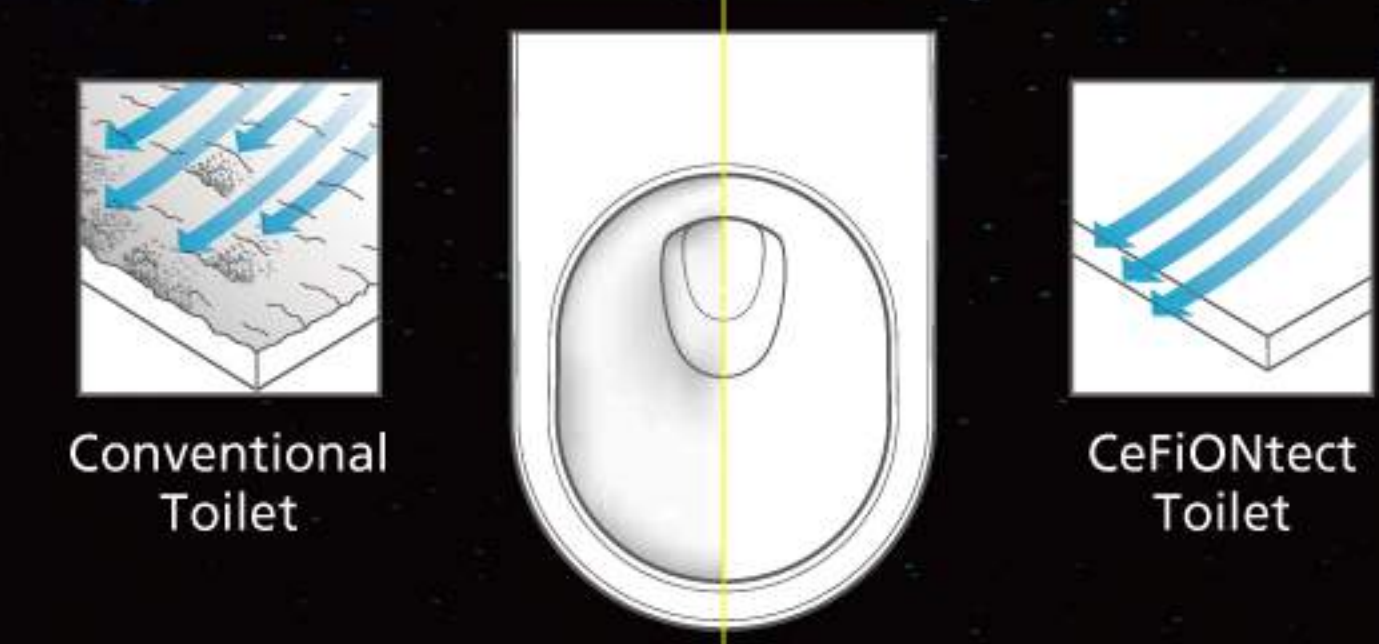

CEFIONTECT

CeFiONtect는 도기 제품에 특수 유약 처리된 것으로, 도기 표면을 미세한 정도로 아주 부드럽게 하여 이물질이 쉽게 흘러 내려가도록 합니다. 사용하면서 도기 표면이 마모되어 울퉁불퉁하게 되면서 세균이 번식하는 것을 막아줍니다. CeFiONtect 유약은 도기를 굽기 전에 바르기 때문에 강하고 지속력이 좋습니다.