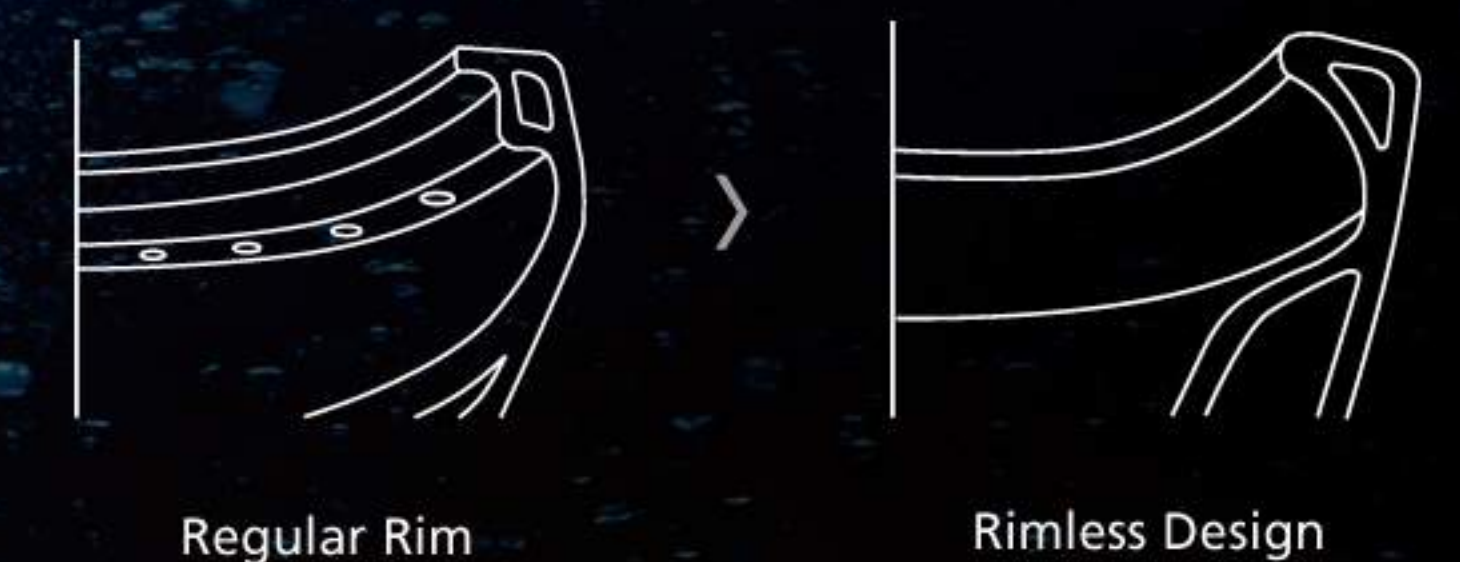

## TORNADO FLUSH

토네이도 배수는 TOTO 양변기의 대표적인 특징입니다. 변기 배수의 새로운 방법으로, 양변기 림에 있는 홀에서 물이 흘러 내려오는 기존의 배수방법 대신, 토네이도 배수는 세 개의 높은 압력의 물로 소용돌이와 같은 토네이도를 생성하여 이물질들을 흘러 보내기 때문에 조용하며 절수 효과가 있습니다.

## RIMLESS DESIGN

림이 없는 디자인은 오물과 세균이 자리잡을만한 공간을 제거합니다. 일반 변기보다 틈새가 많지 않아 적은 세정제로도 변기 내부 전체를 쉽게 청소할 수 있기 때문에 편리하며 친환경적입니다.