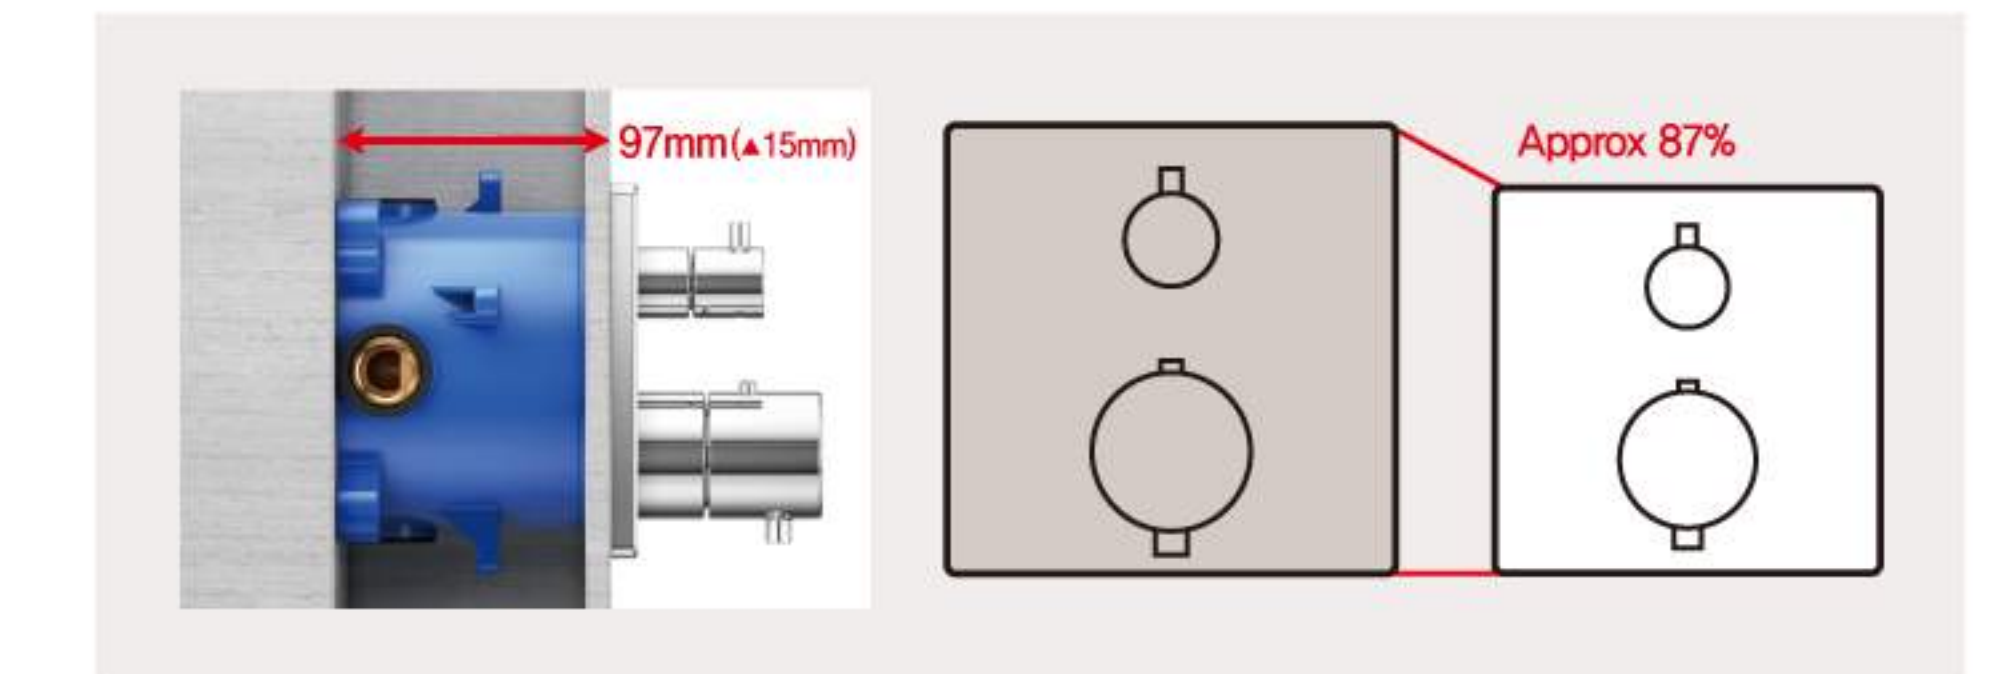

COMFORT GLIDE

Easy to use for a lifetime of comfort

편안함. TOTO에게 이것은 순간의 편안함을 말하는 것이 아닙니다. 오래 사용하더라도 계속해서 편하게 사용할 수 있는 편안함. 이것을 위해 TOTO는 사용자의 느낌을 바탕으로 수전 내부의 밸브를 개발했습니다.